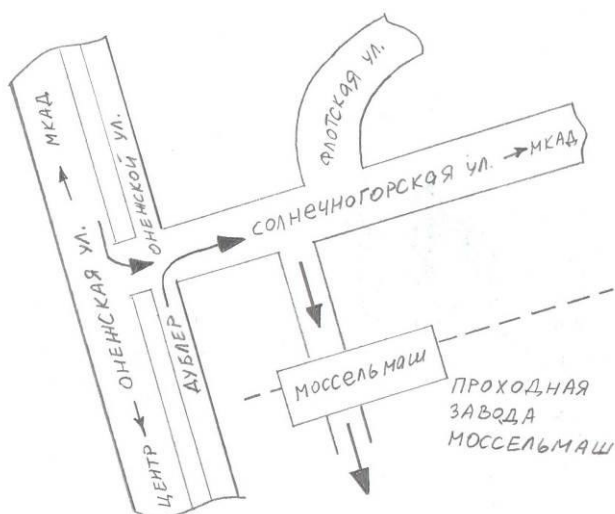

Схема проезда до проходной завода «МОССЕЛЬМАШ»

(внимание! въезд платный 40-50 руб., оплачивается при проезде на территорию, пропуск не требуется)

Схема проезда от проходной до склада (по территории завода)